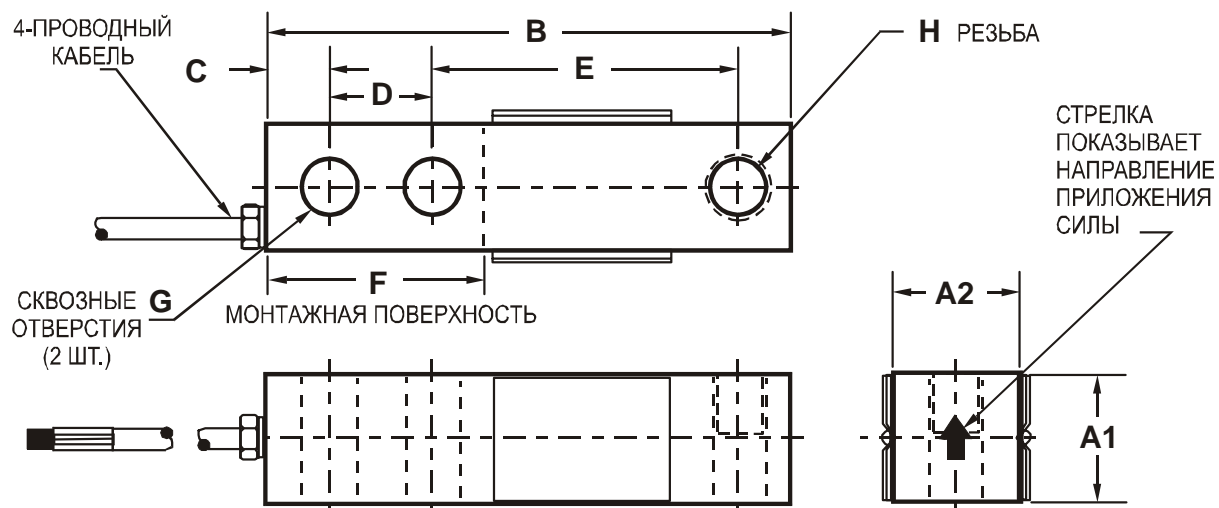

### Габаритные размеры тездатчиков типа М5023

Нагрузка, кг	A1	A2	B	C	D	E	F	G	H	Масса, кг
375, 550, 750, 1100, 1500	31,8	31,8	130,0	15,7	25,4	76,2	56,0	12,5	M12-7H	0,8

Размеры даны в миллиметрах.