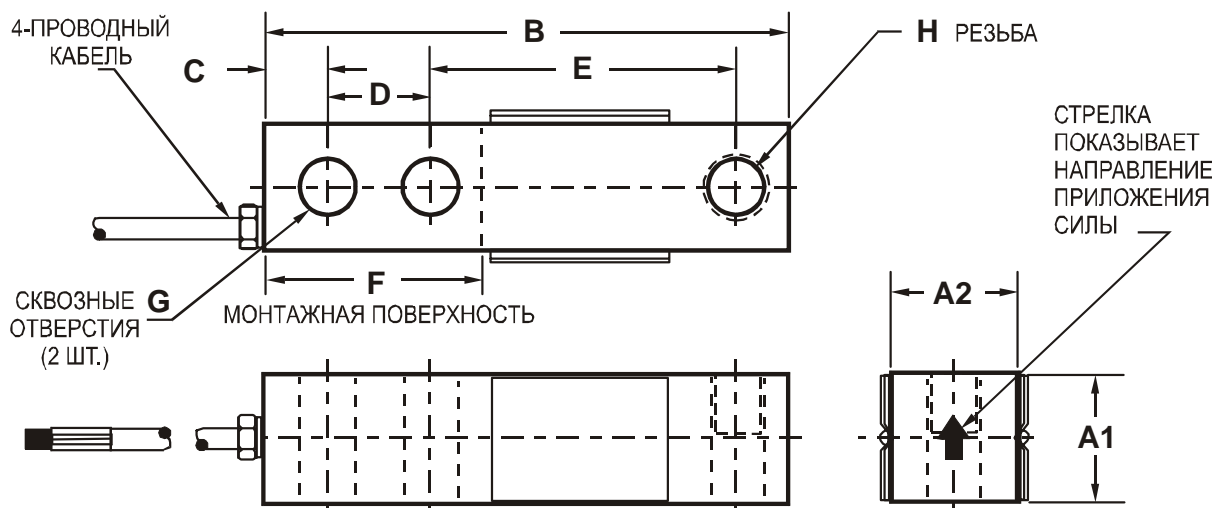

Габаритные размеры тездатчиков типа М5023

Нагрузка, кг	A1	A2	B	C	D	E	F	G	H	Масса, кг
375, 550, 750, 1100, 1500	31,8	31,8	130,0	15,7	25,4	76,2	56,0	12,5	M12-7H	0,8

Размеры даны в миллиметрах.